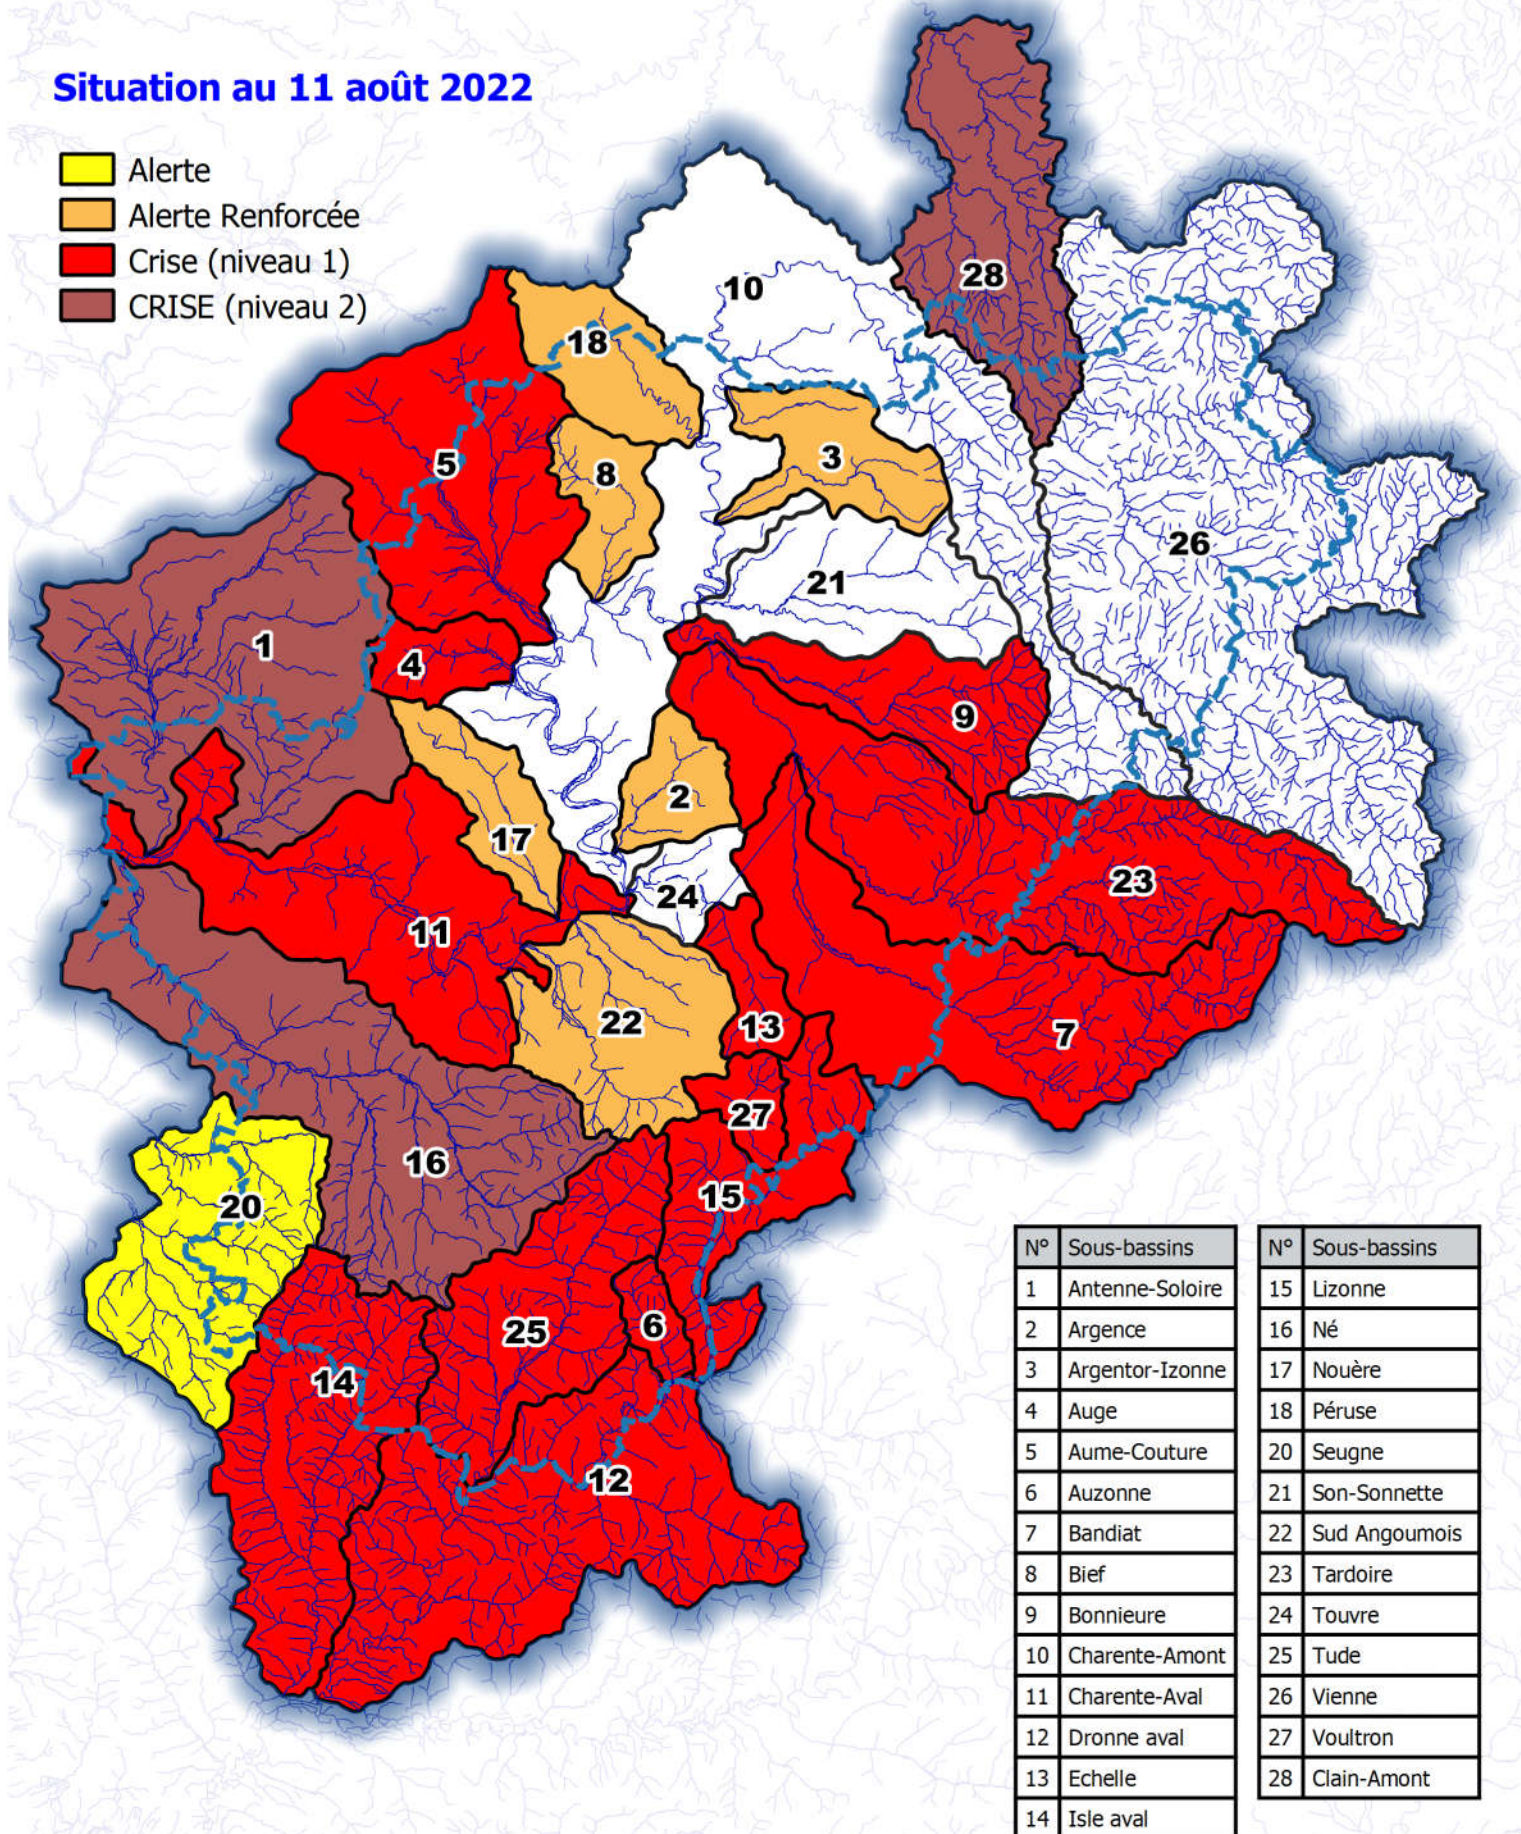

Situation au 11 août 2022

- Alerte
- Alerte Renforcée
- Crise (niveau 1)
- CRISE (niveau 2)

N°	Sous-bassins	N°	Sous-bassins
1	Antenne-Soloire	15	Lizonne
2	Argence	16	Né
3	Argentor-Izonne	17	Nouère
4	Auge	18	Péruse
5	Aume-Couture	20	Seugne
6	Auzonne	21	Son-Sonnette
7	Bandiat	22	Sud Angoumois
8	Bief	23	Tardoire
9	Bonnieure	24	Touvre
10	Charente-Amont	25	Tude
11	Charente-Aval	26	Vienne
12	Dronne aval	27	Voultron
13	Echelle	28	Clain-Amont
14	Isle aval		